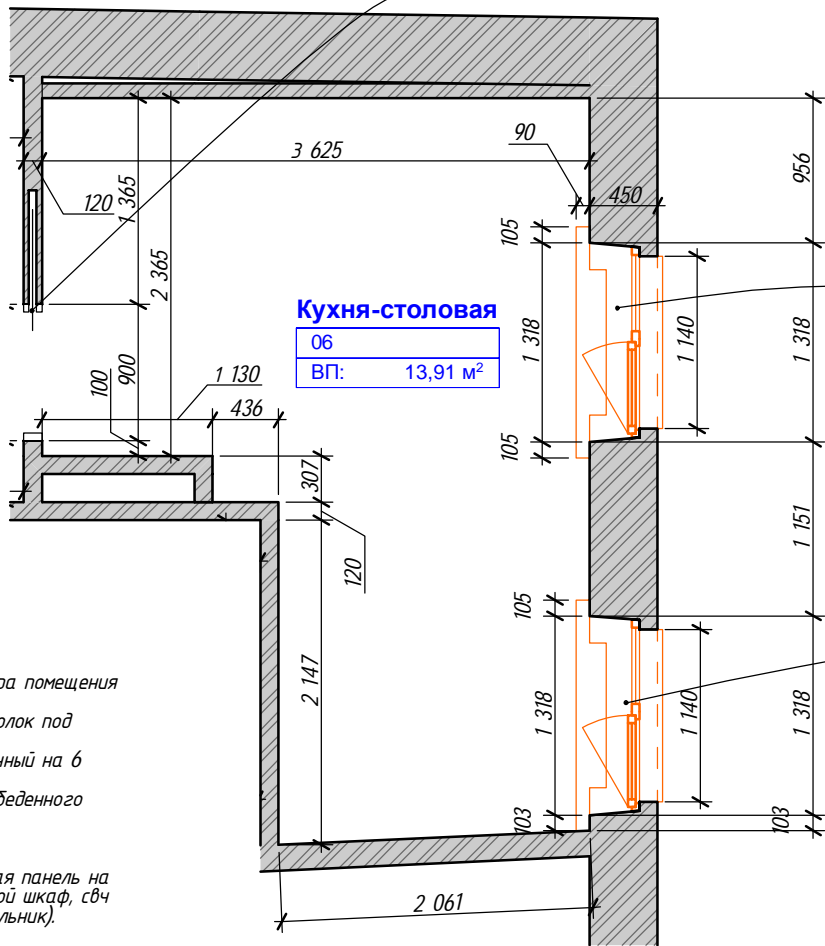

ID ДВ-008
 Имя Раздвижная Дверь с Карманом 22
 Возвышение 2,100 м
 0,000 м
 Размеры 900 мм x 2 100 мм

Кухня-столовая

06
ВП: 13,91 м ²

ID ОК-004
 Имя Двустворчатое Окно 22
 Возвышение 2,566 м
 0,850 м
 Размеры 1 260 мм x 1 716 мм

ID ОК-004
 Имя Двустворчатое Окно 22
 Возвышение 2,566 м
 0,850 м
 Размеры 1 260 мм x 1 716 мм

Техническое задание

Нужно разработать дизайн интерьера помещения кухни-столовой в квартире.
 Высота текущая (доштатый пол, потолок под окраску - 3000 мм.
 Необходимо разместить: стол обеденный на 6 человек минимум;
 стулья или мягкие сиденья в зоне обеденного стола;
 телевизор;
 кондиционер,
 кухонный гарнитур - мойка, варочная панель на четыре конфорки с вытяжкой, духовой шкаф, сбч печь, посудомоечная машина, холодильник).